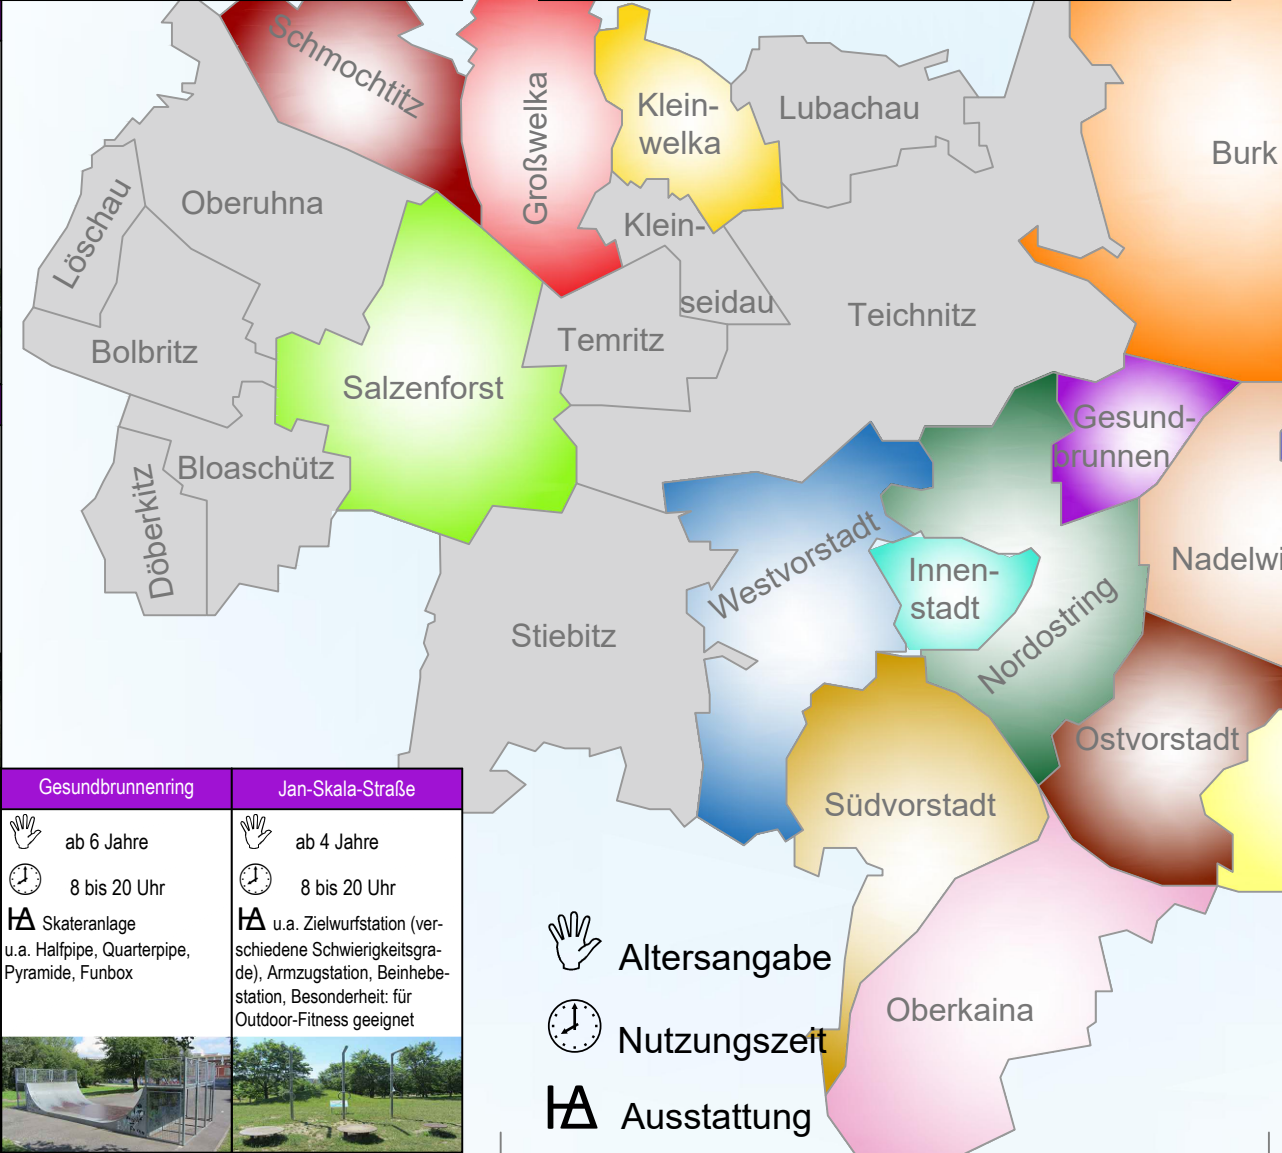

Unterm Schloß	Vor der Fischerpforte	Wallstraße
ab 12 Jahre 8 bis 20 Uhr Kombigerät TURNBAR®	3 bis 12 Jahre 8 bis 20 Uhr u.a. Spiel- und Kletteranlage mit Tunnelrutsche, Vogelnechtschaukel; Besonderheiten: Themenspielplatz „Hexenhäusel“, Picknick (Wasserkunst)	ab 14 Jahre 8 bis 20 Uhr Fitnessanlage u.a. Station „Crosstrainer“, „Fahrradtrainer“, „Beintrainer“ und „Balancetrainer“, Balanciergerät, Tischtennisplatte

Wendischer Kirchhof	Ricarda-Huch-Straße	Zeppelinstraße
4 bis 12 Jahre 8 bis 20 Uhr u.a. Spielanlage mit Tunnelrutsche, Jugendtreff „Beichtstuhl“; Besonderheit: Spielplatzdesign fügt sich in historisches Bild der mittelalterlichen Altstadt ein	3 bis 13 Jahre 8 bis 20 Uhr u.a. Bahnhofskulisse mit Sandspielbereich, Spiel- und Kletteranlage „Lokomotive Emma“, Waggons mit Sitzmöglichkeiten, Tunnelrutsche, Balanciergeräte	6 bis 14 Jahre 8 bis 20 Uhr u.a. Rutschenturm mit Netzaufstieg, Tampenschaukel, Spiel- und Klettergerät "Artistenkombination"

Friedrich-Ebert-Straße
ab 6 Jahre 8 bis 20 Uhr Kraftstation, Stepper- und Fahrradstation, Gesäßtrainer, Ski-Trainer „Ski-Swing“, Jugendtreffs, Bolzplatz

Juri-Gagarin-Straße
ab 6 Jahre 8 bis 20 Uhr u.a. Rutschentürme, Kletterwand, Jugendtreff, Fläche für Mauerball, Bolzplatz (Altersempfehlung unbegrenzt), Basketballständer, Nestschaukel

Gesundbrunnenuhle
ab 5 Jahre 8 bis 20 Uhr u.a. Rutschenturm, Basketballständer, Sechseck-Reifenschaukel, Tischtennisplatten, Bolzplatz, Hängewippe, Kletteranlage, Partnerschaukel

Altersangabe
 Nutzungszeit
 Ausstattung